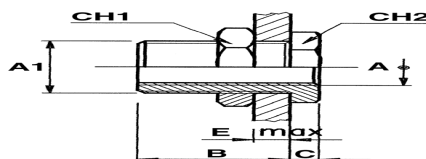

Traversée de cloison femelle/femelle

Référence : 0521637

Description du produit

CODE	A	A1	B	C	E _{max}	CH1	CH2
168 055	M5	M10x1	10.5	3.5	7	14	14
168 088	1/8	M16x1.5	14	4	10	22	19
168 044	1/4	M20x1.5	21	4	16	27	24
168 033	3/8	M26x1.5	21	5	15	32	30
168 022	1/2	M28x1.5	27	6	21	36	32
168 011	3/4	M33x1.5	30	6	22	41	41

Références produits

RÉFÉRENCE	DIAMÈTRE FILETAGE	VARIANTE	TYPE	FONCTION
0521637	1/2	Femelle/femelle	Laiton nickelé	Traversée de cloison
0521638	3/8	Femelle/femelle	Laiton nickelé	Traversée de cloison
0521639	1/4	Femelle/femelle	Laiton nickelé	Traversée de cloison
0521640	1/8	Femelle/femelle	Laiton nickelé	Traversée de cloison