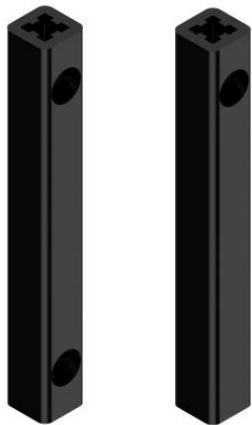

Tringle crémone OMNIIA

Référence : 1001875

Description du produit

- En aluminium
- Longueur 2.5 mètres recoupable

Références produits

RÉFÉRENCE	LONGUEUR EN MÈTRE	COULEUR
1001875	2,5	Blanche
1001876	2,5	Grise
1001877	2,5	Noire