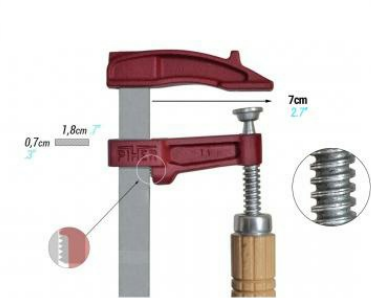

Serre Joint MM

Tige 18x7mm Saillie 7 cm

Référence : 0501442

Description du produit

Ref.	Description	Poids
02020	SERRE JOINT PIHER M-20 cm. MANCHE BOIS	0.52 Kg
02030	SERRE JOINT PIHER M-30 cm. MANCHE BOIS	0.62 Kg

Références produits

RÉFÉRENCE	LONGUEUR EN CM	SAILLIE EN MM	CAPACITÉ EN CM
0501442	20	700	18 x 7
0501443	30	700	18 x 7