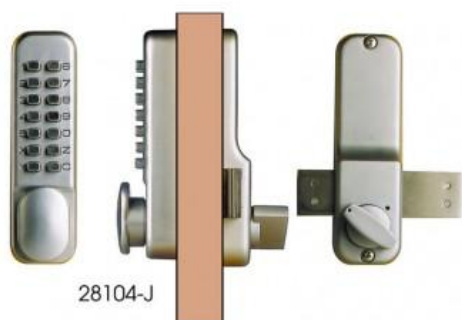

Serrure à code mécanique Jockey 500 28104-J

Référence : 0300129

Description du produit

Serrure à code mécanique Jokey 500 28104-J Lokod

Contrôle d'accès mécanique d'appoint
type verrou en applique avec pêne dormant
installation à l'intérieur ou à l'extérieur
corps et bouton en zamak, touches en acier inoxydable
fermeture manuelle, ouverture par code
conçu pour une utilisation individuelle (20 passages /jour).

Pour porte de 25 à 55 mm. Axe à 60 mm
Dimensions du boîtier : H 140 x l 40 mm.

Références produits

RÉFÉRENCE	TYPE	MODÈLE	VARIANTE
0300129	Serrure à code	Jokey 500	En applique