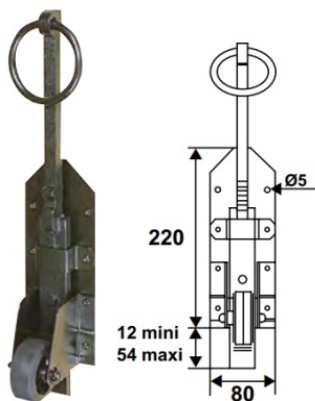

Verrou pour portail pêne plat à roulette

Référence : 0260318

Description du produit

Evite l'affaissement du portail.

Références produits

RÉFÉRENCE	TYPE
0260318	A visser